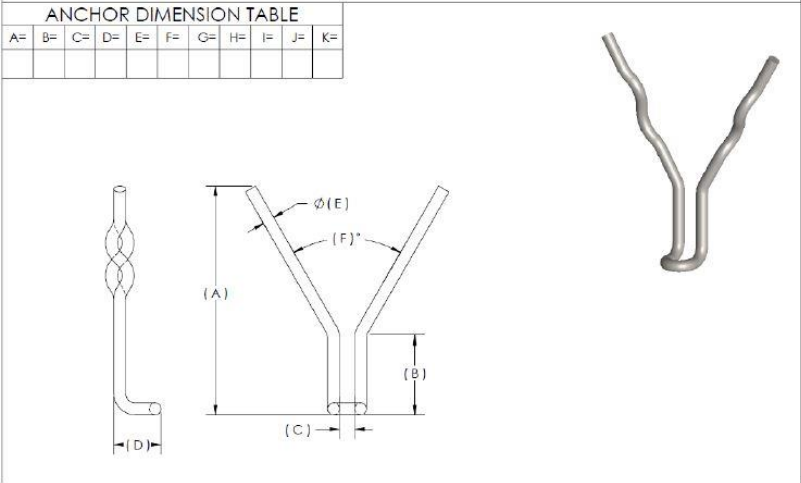

# Refractory Wire Anchors

**CSL-740**